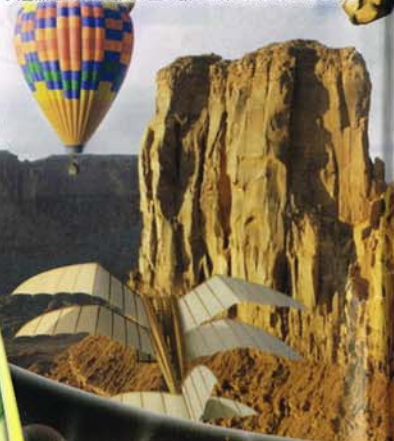

ソアリン: ファンタスティック・フライト

海外のディズニーテーマパークで人気のアトラクション「ソアリン」に、東京ディズニーシーならではのオリジナルシーンが加わって登場! メディテレーニアンハーバーを見下ろす丘の上を訪れたゲストは、歴史を感じさせる建造物の中へ、風や匂いを感じながら、世界中の名所や大自然をめぐる雄大な空の旅をお楽しみいただけます。